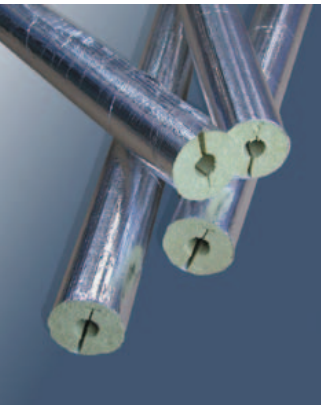

ZEWOTHERM MultiFlex ALU Mineralfaserschalen

Die bewährte Wärmedämmung für haustechnische Anlagen. Geschlitzte Rohrschalen aus Steinwolle mit gitternetzverstärkter Aluminiumfolie, nicht brennbar nach DIN 4102-B2. Wärmeleitfähigkeit $\lambda_R = 0,040 \text{ W}/(\text{m} \cdot \text{K})$.

Art-Nr.	Bezeichnung Rohraußen /Isolierdicke	VPE	Euro/m
MultiFlex Mineralfaserschale			
M801520	MultiFlex Mineralfaserschale ALU 15/20 mm	42 m	2,50
M801530	MultiFlex Mineralfaserschale ALU 15/30 mm	25 m	3,84
M801820	MultiFlex Mineralfaserschale ALU 18/20 mm	42 m	2,59
M801830	MultiFlex Mineralfaserschale ALU 18/30 mm	25 m	3,97
M802220	MultiFlex Mineralfaserschale ALU 22/20 mm	36 m	2,78
M802230	MultiFlex Mineralfaserschale ALU 22/30 mm	20 m	4,11
M802240	MultiFlex Mineralfaserschale ALU 22/40 mm	12 m	5,67
M802820	MultiFlex Mineralfaserschale ALU 28/20 mm	30 m	3,09
M802830	MultiFlex Mineralfaserschale ALU 28/30 mm	20 m	4,49
M802840	MultiFlex Mineralfaserschale ALU 28/40 mm	12 m	6,08
M803520	MultiFlex Mineralfaserschale ALU 35/20 mm	25 m	3,36
M803530	MultiFlex Mineralfaserschale ALU 35/30 mm	16 m	4,79
M803540	MultiFlex Mineralfaserschale ALU 35/40 mm	9 m	6,43
M803550	MultiFlex Mineralfaserschale ALU 35/50 mm	7 m	8,30
M804220	MultiFlex Mineralfaserschale ALU 42/20 mm	20 m	3,74
M804230	MultiFlex Mineralfaserschale ALU 42/30 mm	12 m	5,25
M804240	MultiFlex Mineralfaserschale ALU 42/40 mm	9 m	6,98
M804250	MultiFlex Mineralfaserschale ALU 42/50 mm	6 m	8,88
M804820	MultiFlex Mineralfaserschale ALU 48/20 mm	16 m	4,08
M804830	MultiFlex Mineralfaserschale ALU 48/30 mm	11 m	5,55
M804840	MultiFlex Mineralfaserschale ALU 48/40 mm	9 m	7,31
M804850	MultiFlex Mineralfaserschale ALU 48/50 mm	6 m	9,21
M805420	MultiFlex Mineralfaserschale ALU 54/20 mm	16 m	3,92
M805430	MultiFlex Mineralfaserschale ALU 54/30 mm	9 m	5,40
M805440	MultiFlex Mineralfaserschale ALU 54/40 mm	6 m	7,02
M805720	MultiFlex Mineralfaserschale ALU 57/20 mm	15 m	4,42
M805730	MultiFlex Mineralfaserschale ALU 57/30 mm	9 m	6,01
M805740	MultiFlex Mineralfaserschale ALU 57/40 mm	6 m	7,77
M805750	MultiFlex Mineralfaserschale ALU 57/50 mm	5 m	9,85
M806020	MultiFlex Mineralfaserschale ALU 60/20 mm	12 m	4,55
M806030	MultiFlex Mineralfaserschale ALU 60/30 mm	9 m	6,10
M806040	MultiFlex Mineralfaserschale ALU 60/40 mm	6 m	7,98
M806050	MultiFlex Mineralfaserschale ALU 60/50 mm	5 m	10,07
M806420	MultiFlex Mineralfaserschale ALU 64/20 mm	12 m	4,79
M806430	MultiFlex Mineralfaserschale ALU 64/30 mm	9 m	6,65
M806440	MultiFlex Mineralfaserschale ALU 64/40 mm	6 m	8,18
M806450	MultiFlex Mineralfaserschale ALU 64/50 mm	4 m	10,21
M807630	MultiFlex Mineralfaserschale ALU 76/30 mm	7 m	7,31
M807640	MultiFlex Mineralfaserschale ALU 76/40 mm	5 m	8,90
M807650	MultiFlex Mineralfaserschale ALU 76/50 mm	4 m	10,95
M807670	MultiFlex Mineralfaserschale ALU 76/70 mm	2 m	15,92
M808920	MultiFlex Mineralfaserschale ALU 89/20 mm	9 m	6,40
M808930	MultiFlex Mineralfaserschale ALU 89/30 mm	6 m	7,69
M808940	MultiFlex Mineralfaserschale ALU 89/40 mm	4 m	9,60
M808950	MultiFlex Mineralfaserschale ALU 89/50 mm	4 m	11,82
M808970	MultiFlex Mineralfaserschale ALU 89/70 mm	2 m	16,86
M808980	MultiFlex Mineralfaserschale ALU 89/80 mm	2 m	19,70

Weitere Dimensionen auf Anfrage.