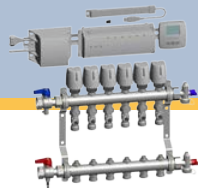

Regelsystem
ZEWO «Smile Tech»