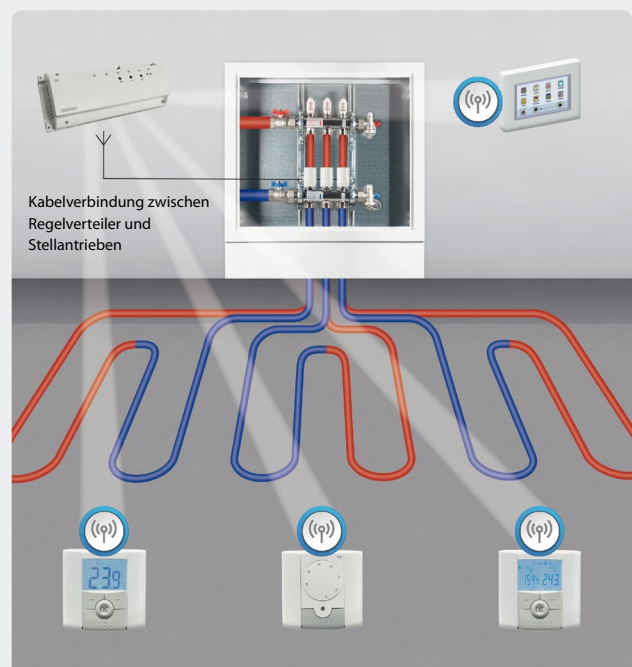

NEU!

Funkgesteuerter Komfort

FUNKLINE

ZEWOTHERM hat die (gesetzlich geforderte) Einzelraumregelung in der funkgesteuerten Variante komplett überarbeitet. Das neue Programm für alle wassergeführten Fußbodenheizsysteme umfasst intelligent aufeinander abgestimmte Produkte, die eine einfache Installation und komfortable Bedienung ermöglichen.

Bei dieser modernen, kabellosen Lösung müssen keine Wände aufgerissen werden. So eignet sich das System für das Nachrüsten, wird aber immer mehr bei Neubauten verwendet; denn die aufwändige Verlegung der Kabel in Mauerschlitzern oder Leerrohren entfällt.

Drei Raumthermostate stehen zur Auswahl und werden durch Funkregelverteiler (bei Bedarf mit passenden Erweiterungsmodulen) sowie WLAN-unterstützter Zentralbedieneinheit mit Touchscreen-Funktion ergänzt. Das Paket arbeitet in der Speisespannung 230 V und kommuniziert bidirektional, also mit einem Parallel-Datenaustausch. Zudem können die verschiedenen Thermostate per Fernbedienung diversen Räumen individuell, schnell und unkompliziert zugeordnet werden. Personalisierte Zeitprogramme lassen sich ebenfalls einstellen.

Ihre Vorteile

- Modernes Design
- Einfache Programmierung
- Präzise Temperaturregelung
- Aktiv-Antenne (868 MHz)
- Modulare Elektrische Regelverteiler
- 6, 10 oder 12 Zonen
- Einfache Zuordnung

Kabelverbindung zwischen Regelverteiler und Stellantrieben