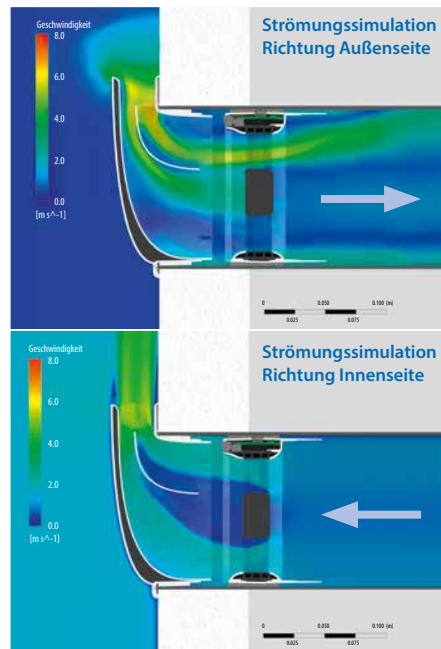

Der SmartFan ist ein dezentrales Wohnraumlüftungsgerät mit bis zu 91% Wärmerückgewinnung. So können bis zu 50% der Heizkosten eingespart werden.

Das SmartFan Wohnraumlüftungsgerät

ist das kleinste, leiseste und effizienteste seiner Klasse.

Effizient – Perfect Perfusion Technology für optimale Luftströmung bei minimalem Verbrauch und maximaler Leistung

Lautlos – mit dem Noise Deflector werden störende Geräusche minimiert

Ultra Kompakt – mit einer 162 mm Kernbohrung und einer Mindestwandstärke von 270 mm

Design – strömungsoptimierte, nur 45 mm tiefe Blende, in abgerundetem Design

Der Aufbau des SmartFan

Optimierte Komponenten

Steuerung

Intuitiv und flexibel

Flexible Steuerungsmöglichkeiten mit der intelligenten TOUCH oder der funktionalen LED Steuerung.