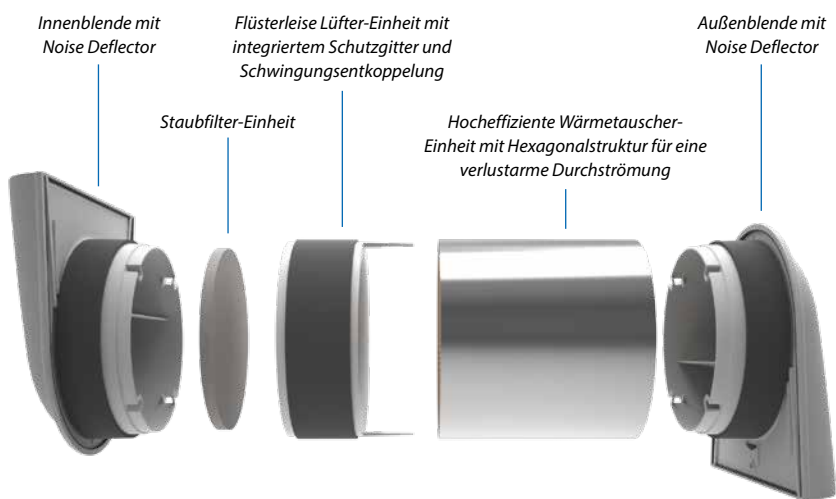

Der SmartFan ist ein dezentrales Wohnraumlüftungsgerät mit bis zu 91% Wärmerückgewinnung. So können bis zu 50% der Heizkosten eingespart werden.

Das SmartFan Wohnraumlüftungsgerät

ist das kleinste, leiseste und effizienteste seiner Klasse.

Effizient – Perfect Perfusion Technology für optimale Luftströmung bei minimalem Verbrauch und maximaler Leistung

Lautlos – mit dem Noise Deflector werden störende Geräusche minimiert

Ultra Kompakt – mit einer 162 mm Kernbohrung und einer Mindestwandstärke von 270 mm

Design – strömungsoptimierte, nur 45 mm tiefe Blende, in abgerundetem Design

Der Aufbau des SmartFan

Optimierte Komponenten

Steuerung

Intuitiv und flexibel

Flexible Steuerungsmöglichkeiten mit der intelligenten TOUCH oder der funktionalen LED Steuerung.