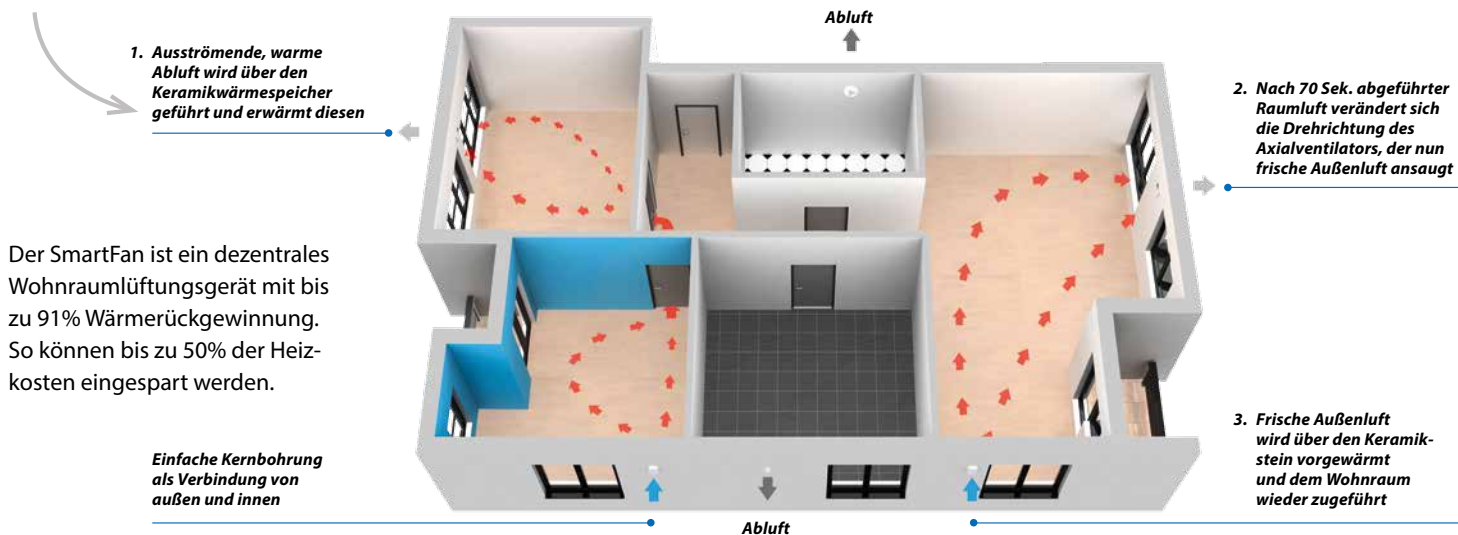

Zuhause frei atmen

Mit der kontrollierten Wohnraumlüftung von ZEWOTHERM

Eine bedarfsgesteuerte dezentrale Lüftungsanlage mit Wärmerückgewinnung sorgt für konstant frische und saubere Luft in Ihrem Zuhause. Lästiges Öffnen und Schließen der Fenster gehört der Vergangenheit an. Unangenehme Zugluft wird vermieden. Mit den strömungsoptimierten Geräten von ZEWOTHERM ist Ihr Wohnraum mit möglichst wenig Energieverlust gut gelüftet. Das verbesserte Raumklima trägt entscheidend zu Ihrem Wohlbefinden bei.

ZEWOTHERM

ZEWOTHERM GmbH
Konrad-Zuse-Ring 34-41
53424 Remagen

Tel.: (0 26 42) 90 56 0
Fax: (0 26 42) 90 56 19
info@zewotherm.de

www.zewotherm.de

Das Prinzip der dezentralen Wohnraumlüftung

Wie funktioniert das?

Der SmartFan ist ein dezentrales Wohnraumlüftungsgerät mit bis zu 91% Wärmerückgewinnung. So können bis zu 50% der Heizkosten eingespart werden.

Das SmartFan Wohnraumlüftungsgerät

ist das kleinste, leiseste und effizienteste seiner Klasse.

Design – strömungsoptimierte, nur 45 mm tiefe Blende, in abgerundetem Design

Der Aufbau des SmartFan

Optimierte Komponenten

Steuerung

Intuitiv und flexibel

Flexible Steuerungsmöglichkeiten mit der intelligenten TOUCH oder der funktionalen LED Steuerung.