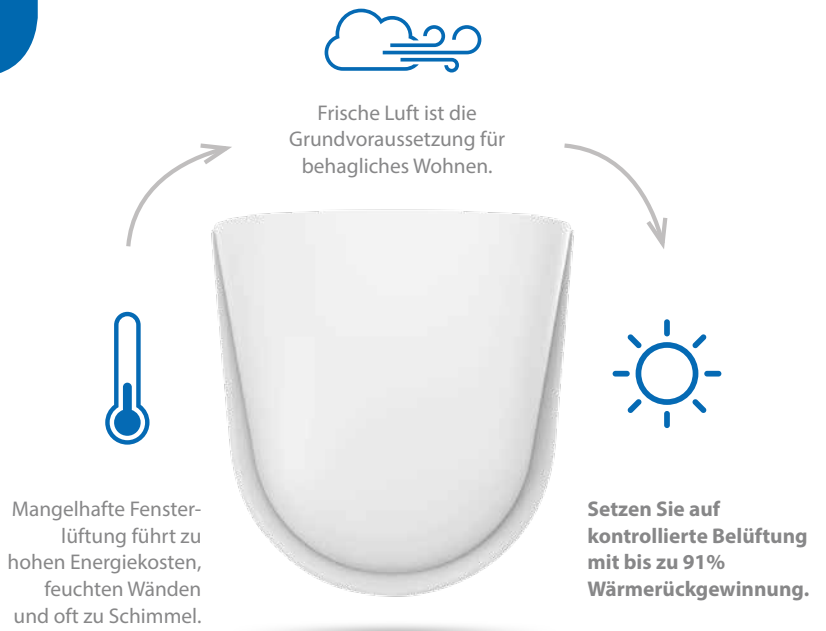

ZEWOTHERM

Für Ihr Wohlbefinden und Ihre Gesundheit

SPIELT GESUNDE LUFT EINE ENTSCHEIDENDE ROLLE.

Schlechte Stimmung durch schlechte Luft?!

Probleme bei der Wohnraumlüftung

Der Mensch verbringt durchschnittlich 90% seiner Zeit in geschlossenen Räumen – Grund genug, im eigenen Zuhause für ein gutes Raumklima zu sorgen. Die heutigen verbesserten Dämmungsmöglichkeiten in Verbindung mit unzureichender Lüftung führen oft zu gesundheitlichen Problemen der Bewohner und zu Schäden an der Bausubstanz. Beides kann leicht vermieden werden.

Feuchtigkeit	Schimmelsporen und Schadstoffe
Erhöhte CO ₂ -Konzentration	Kopfschmerzen und Schwindelgefühl
Hausstaubmilben	Allergien und Asthma
Unangenehme Gerüche	Unbehagen und Konzentrations-schwierigkeiten

Zuhause frei atmen

Mit der kontrollierten Wohnraumlüftung von ZEWOTHERM

Eine bedarfsgesteuerte dezentrale Lüftungsanlage mit Wärmerückgewinnung sorgt für konstant frische und saubere Luft in Ihrem Zuhause. Lästiges Öffnen und Schließen der Fenster gehört der Vergangenheit an. Unangenehme Zugluft wird vermieden. Mit den strömungsoptimierten Geräten von ZEWOTHERM ist Ihr Wohnraum mit möglichst wenig Energieverlust gut gelüftet. Das verbesserte Raumklima trägt entscheidend zu Ihrem Wohlbefinden bei.

Design – strömungsoptimierte, nur 45 mm tiefe Blende, in abgerundetem Design

Der Aufbau des SmartFan

Optimierte Komponenten

Steuerung

Intuitiv und flexibel

Flexible Steuerungsmöglichkeiten mit der intelligenten TOUCH oder der funktionalen LED Steuerung.