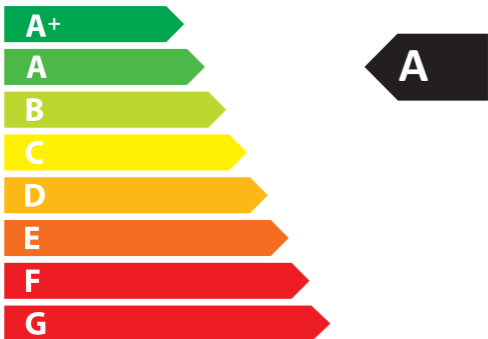

**ENERG**  
енергия · ενεργεια

**ZEWOTHERM** SmartFan

**42**  
dB

**46 m<sup>3</sup>/h**